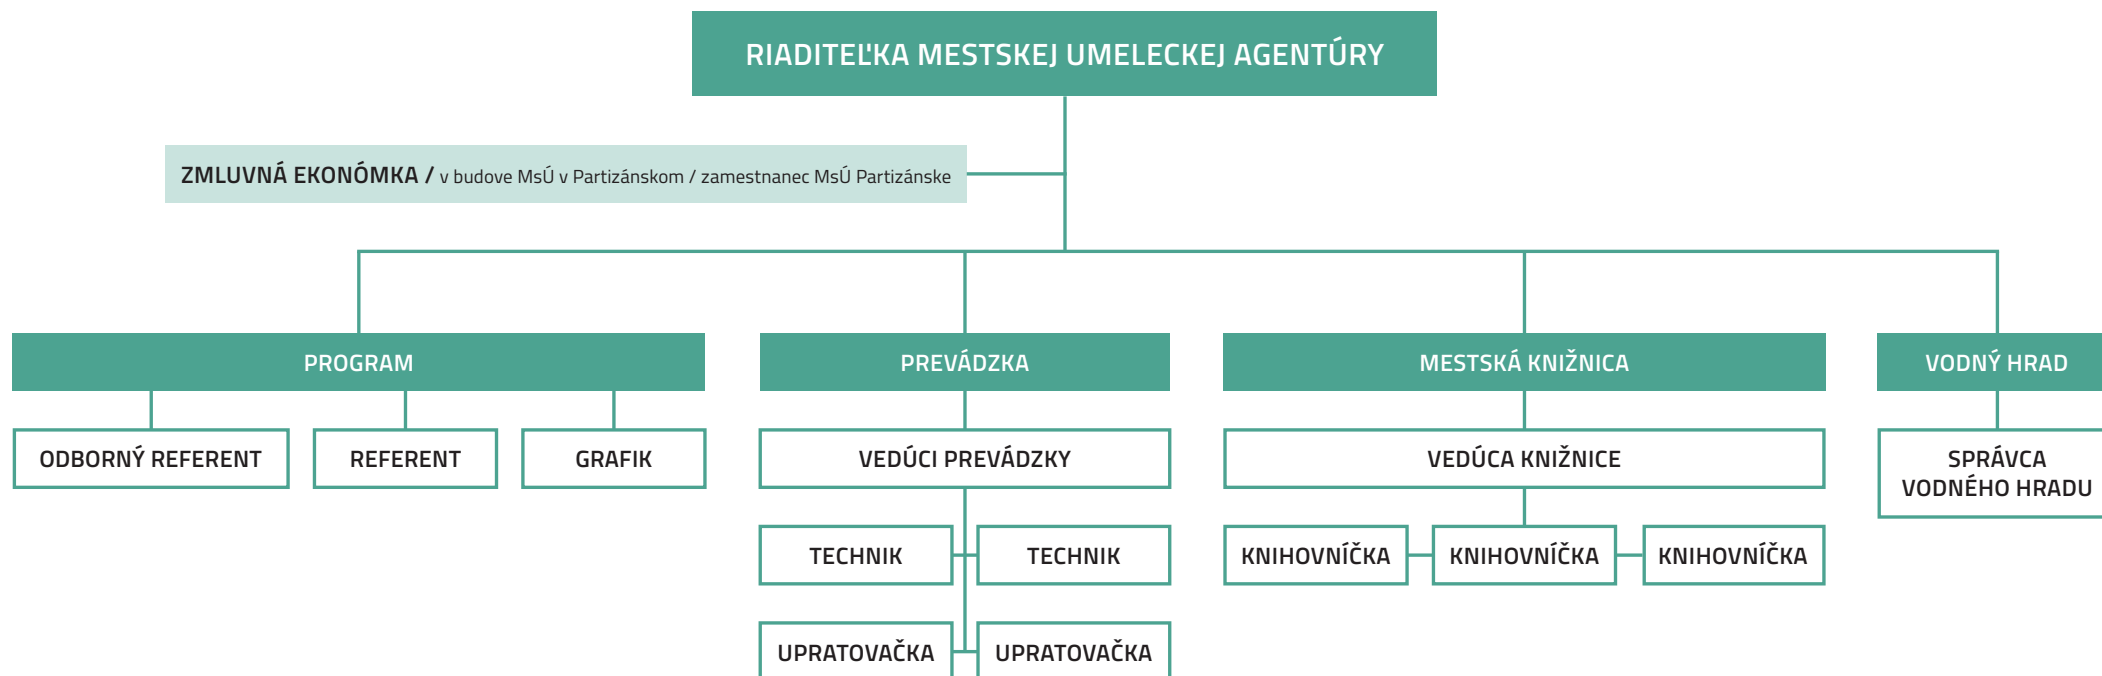

## ORGANIZAČNÁ ŠTRUKTÚRA

MESTSKÁ UMELECKÁ AGENTÚRA / CELKOM 14 ZAMESTNANCOV