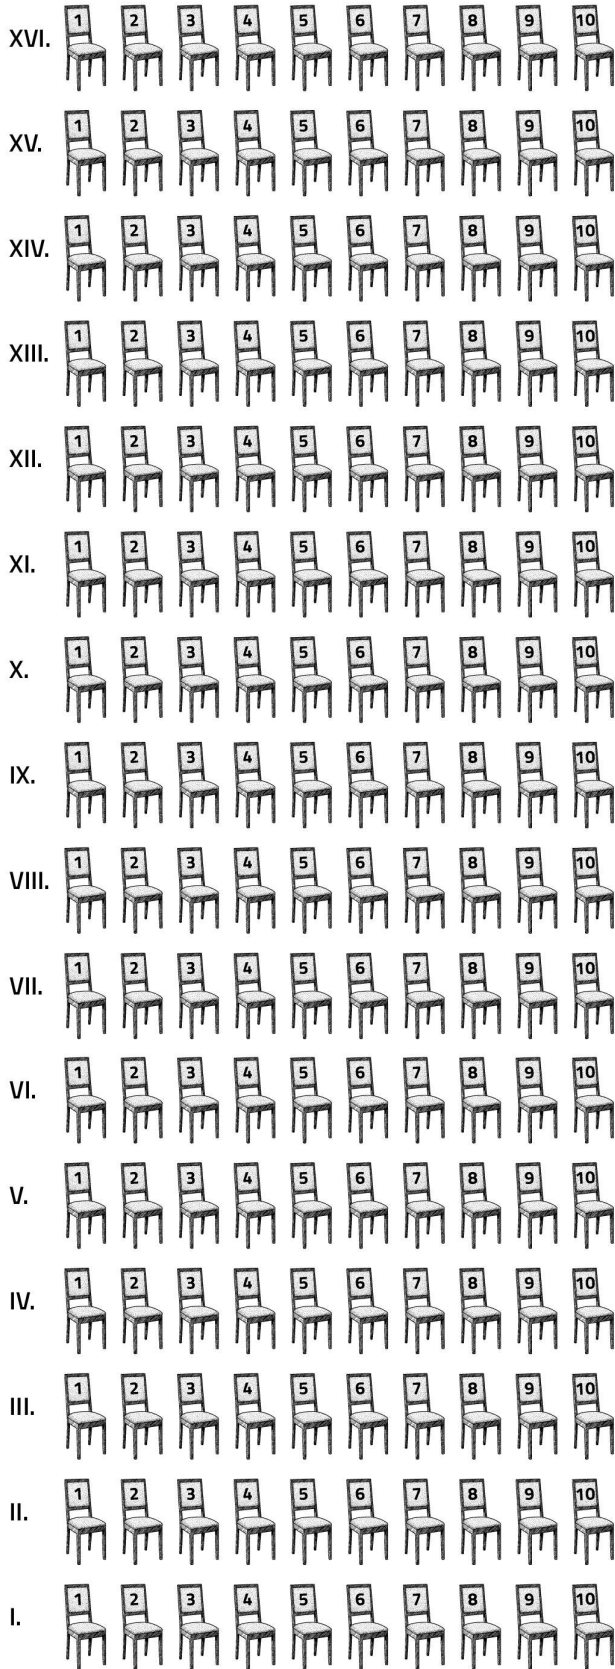

vstup B

Spoločenská sála
DOM KULTÚRY PARTIZÁNSKE
320 miest sedenie

vstup A

JAVISKO