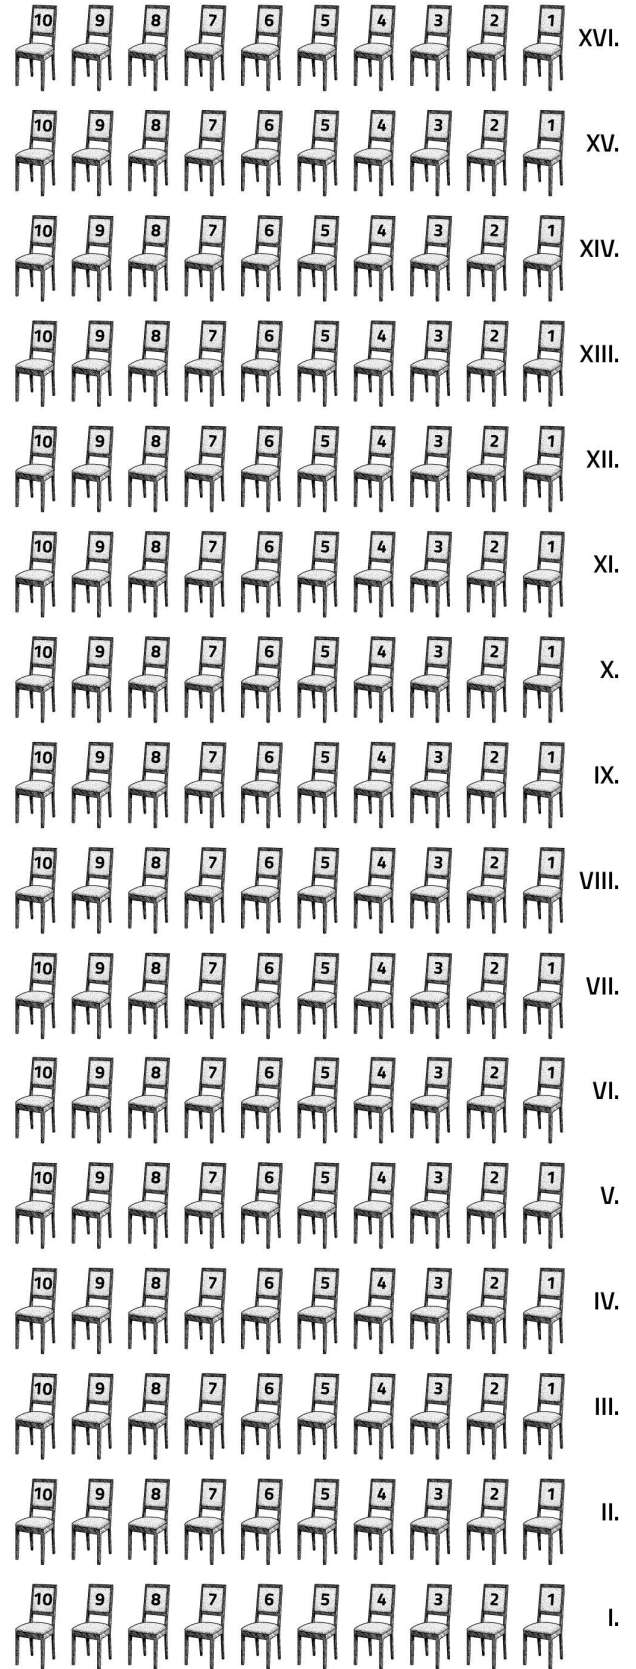

vstup B

Spoločenská sála
DOM KULTÚRY PARTIZÁNSKE
320 miest sedenie

vstup A

JAVISKO