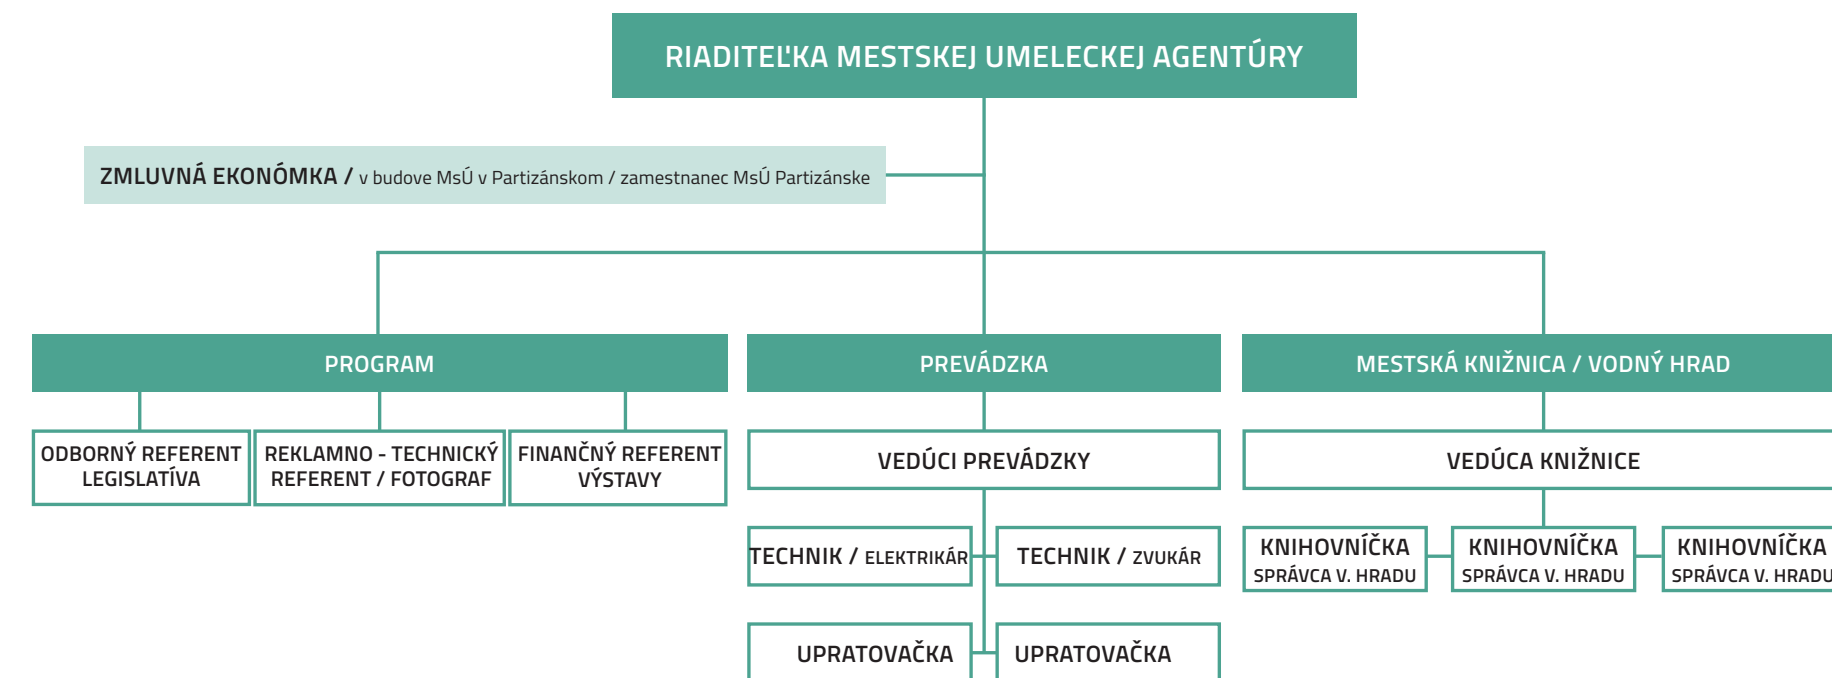

ORGANIZAČNÁ ŠTRUKTÚRA

MESTSKÁ UMELECKÁ AGENTÚRA / CELKOM 13 ZAMESTNANCOV